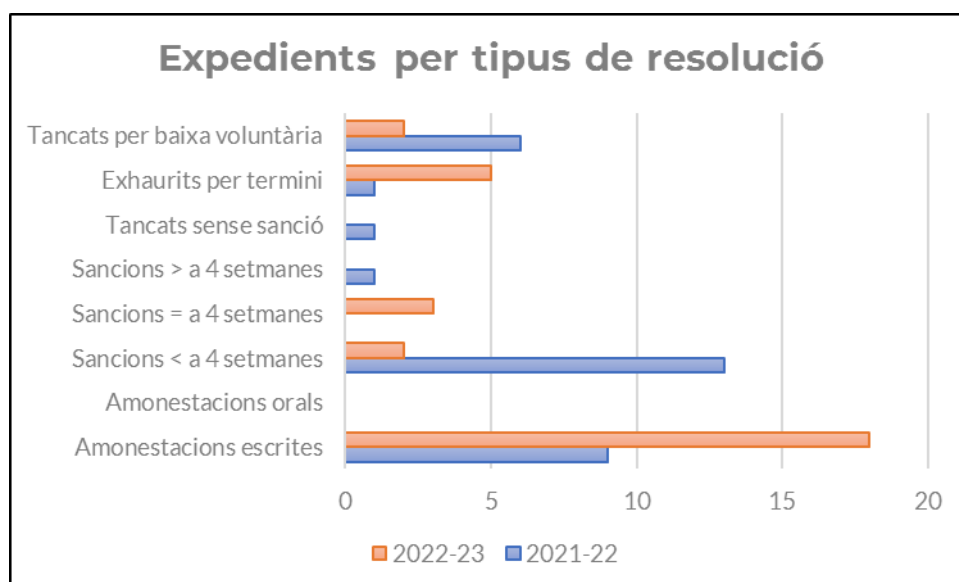

INFORME DE GESTIÓ DISCIPLINARIA

COMISSIÓ DE DISCIPLINA SOCIAL / TEMPORADA 2022 - 2023

Dades estadístiques d'actuació disciplinària

Dades generals de la massa social

	<u>Temporada 2021-22</u>	<u>Temporada 2022-23</u>
Numero de socis/sòcies	16.882	18.189
Seccions esportives	2.219	2.217
Equips competitiu	99	115
Inscripcions AA.DD	10.678	16.192
Cursets de natació	2.413	2.456

Dades generals d'actuació disciplinària

	<u>Temporada 2021-22</u>	<u>Temporada 2022-23</u>
Expedients oberts	31	30
Menors d'edat	17 (54,84%)	16 (53,33%)
Majors d'edat	14 (45,16%)	14 (46,67%)
Us indegut d'identificadors	17 (54,84%)	10 (33,33%)
Apropiació indeguda	4 (12,90%)	3 (10%)
Us incorrecte d'accessos		3 (10%)
Calúmnies		1 (3,33%)
Normativa fitness		3 (10%)
Normativa vestidors		1 (3,33%)
Faltes de respecte a socis	1 (3,22%)	1 (3,33%)
Faltes de respecte a treballadors	9 (29,04%)	6 (20%)
Danys materials		2 (6,67%)
Resolucions emeses	24 (77,42%)	23 (83,33%)
Amonestacions escrites	9 (29,04%)	18 (78,26%)
Amonestacions orals		
Sancions inferiors a 4 setmanes	13 (41,94%)	2 (8,69%)
Sancions iguals a 4 setmanes		3 (13,04%)
Sancions superiors a 4 setmanes	0 / 1 Ind. (3,22%)	
Expedients tancats sense sanció	1 (3,22%)	
Expedients exhaurits per termini	1 (3,22%)	5 (16,66%)
Expedients tancats per baixa voluntària	6 (19,36%)	2 (6,66%)

Dades gràfiques d'actuació disciplinària

Gràfic 1 - Expedients per tipologia de faltes

Gràfic 2 - Expedients per tipus de resolució

Gràfic 3 - Expedients per ordre cronològic

Ràtio temporal mitjà d'obertura-tancament d'un procés disciplinari

65 dies

TEMPORADA 2022-23

78,42 dies

TEMPORADA 2021-22