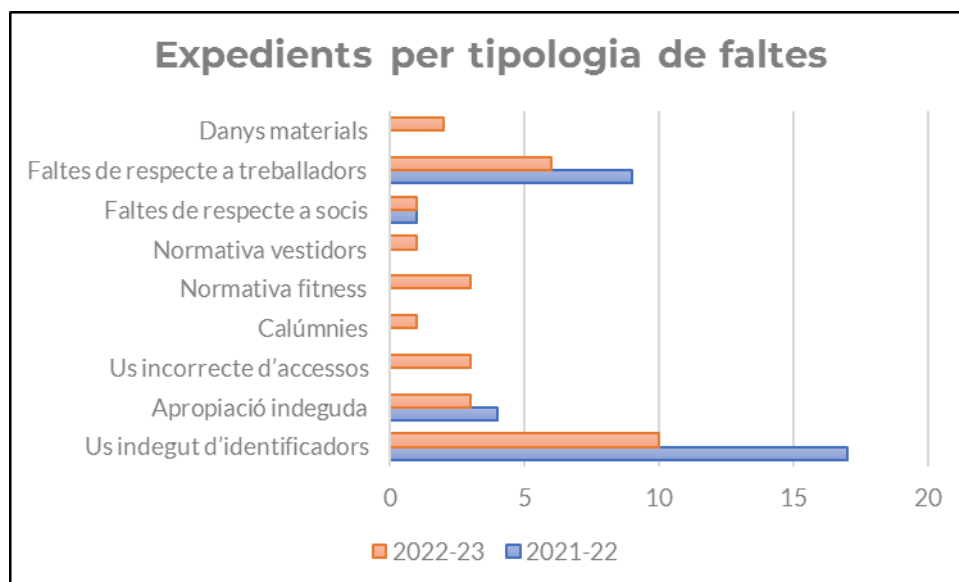

INFORME DE GESTIÓ DISCIPLINARIA

COMISSIÓ DE DISCIPLINA SOCIAL / TEMPORADA 2022 - 2023

Dades estadístiques d'actuació disciplinària

Dades generals de la massa social

	<u>Temporada 2021-22</u>	<u>Temporada 2022-23</u>
Numero de socis/sòcies	16.882	18.189
Seccions esportives	2.219	2.217
Equips competitiu	99	115
Inscripcions AA.DD	10.678	16.192
Cursets de natació	2.413	2.456

Dades generals d'actuació disciplinària

	<u>Temporada 2021-22</u>	<u>Temporada 2022-23</u>
Expedients oberts	31	30
Menors d'edat	17 (54,84%)	16 (53,33%)
Majors d'edat	14 (45,16%)	14 (46,67%)
Us indegut d'identificadors	17 (54,84%)	10 (33,33%)
Apropiació indeguda	4 (12,90%)	3 (10%)
Us incorrecte d'accessos		3 (10%)
Calúmnies		1 (3,33%)
Normativa fitness		3 (10%)
Normativa vestidors		1 (3,33%)
Faltes de respecte a socis	1 (3,22%)	1 (3,33%)
Faltes de respecte a treballadors	9 (29,04%)	6 (20%)
Danys materials		2 (6,67%)
Resolucions emeses	24 (77,42%)	23 (83,33%)
Amonestacions escrites	9 (29,04%)	18 (78,26%)
Amonestacions orals		
Sancions inferiors a 4 setmanes	13 (41,94%)	2 (8,69%)
Sancions iguals a 4 setmanes		3 (13,04%)
Sancions superiors a 4 setmanes	0 / 1 Ind. (3,22%)	
Expedients tancats sense sanció	1 (3,22%)	
Expedients exhaurits per termini	1 (3,22%)	5 (16,66%)
Expedients tancats per baixa voluntària	6 (19,36%)	2 (6,66%)

Dades gràfiques d'actuació disciplinària

Gràfic 1 - Expedients per tipologia de faltes

Gràfic 2 - Expedients per tipus de resolució

Gràfic 3 - Expedients per ordre cronològic

Ràtio temporal mitjà d'obertura-tancament d'un procés disciplinari

65 dies

TEMPORADA 2022-23

78,42 dies

TEMPORADA 2021-22