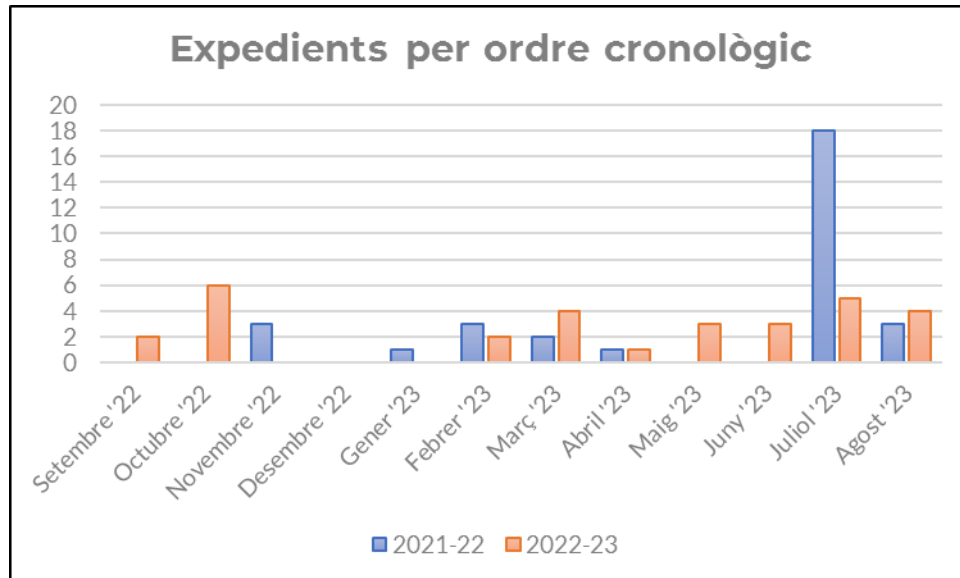

INFORME DE GESTIÓ DISCIPLINARIA

COMISSIÓ DE DISCIPLINA SOCIAL / TEMPORADA 2022 - 2023

Dades estadístiques d'actuació disciplinària

Dades generals de la massa social

	<u>Temporada 2021-22</u>	<u>Temporada 2022-23</u>
Numero de socis/sòcies	16.882	18.189
Seccions esportives	2.219	2.217
Equips competitiu	99	115
Inscripcions AA.DD	10.678	16.192
Cursets de natació	2.413	2.456

Dades generals d'actuació disciplinària

	<u>Temporada 2021-22</u>	<u>Temporada 2022-23</u>
Expedients oberts	31	30
Menors d'edat	17 (54,84%)	16 (53,33%)
Majors d'edat	14 (45,16%)	14 (46,67%)
Us indegut d'identificadors	17 (54,84%)	10 (33,33%)
Apropiació indeguda	4 (12,90%)	3 (10%)
Us incorrecte d'accessos		3 (10%)
Calúmnies		1 (3,33%)
Normativa fitness		3 (10%)
Normativa vestidors		1 (3,33%)
Faltes de respecte a socis	1 (3,22%)	1 (3,33%)
Faltes de respecte a treballadors	9 (29,04%)	6 (20%)
Danys materials		2 (6,67%)
Resolucions emeses	24 (77,42%)	23 (83,33%)
Amonestacions escrites	9 (29,04%)	18 (78,26%)
Amonestacions orals		
Sancions inferiors a 4 setmanes	13 (41,94%)	2 (8,69%)
Sancions iguals a 4 setmanes		3 (13,04%)
Sancions superiors a 4 setmanes	0 / 1 Ind. (3,22%)	
Expedients tancats sense sanció	1 (3,22%)	
Expedients exhaurits per termini	1 (3,22%)	5 (16,66%)
Expedients tancats per baixa voluntària	6 (19,36%)	2 (6,66%)

Dades gràfiques d'actuació disciplinària

Gràfic 1 - Expedients per tipologia de faltes

Gràfic 2 - Expedients per tipus de resolució

Gràfic 3 - Expedients per ordre cronològic

Ràtio temporal mitjà d'obertura-tancament d'un procés disciplinari

65 dies

TEMPORADA 2022-23

78,42 dies

TEMPORADA 2021-22