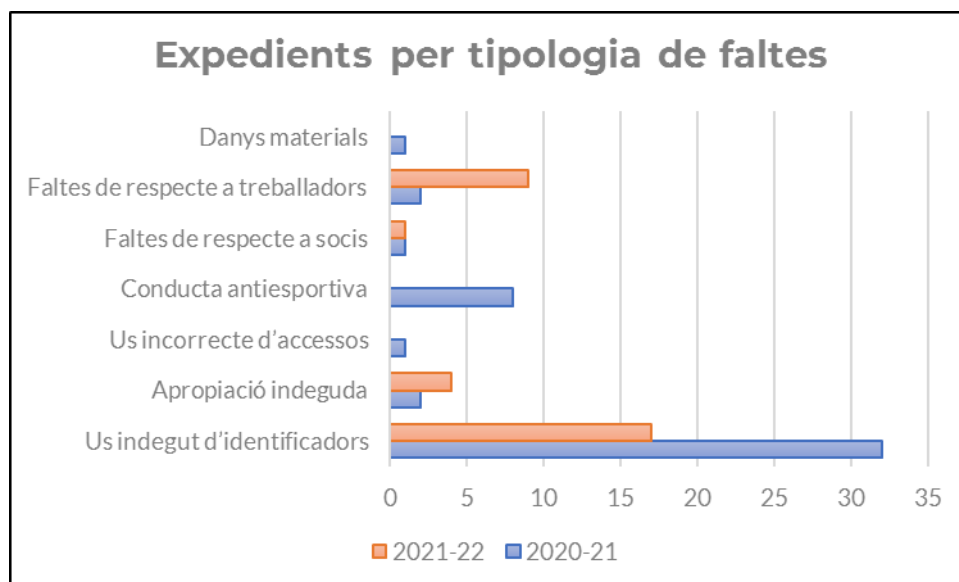

INFORME DE GESTIÓ DISCIPLINARIA

COMISSIÓ DE DISCIPLINA SOCIAL / TEMPORADA 2021 - 2022

Dades estadístiques d'actuació disciplinària

Dades generals de la massa social

	<u>Temporada 2020-21</u>	<u>Temporada 2021-22</u>
Numero de socis/sòcies	14.474	16.882
Seccions esportives	2.012	2.219
Equips competitiu	97	99
Inscripcions AA.DD	6.214	10.678
Cursets de natació	1.444	2.413

Dades generals d'actuació disciplinària

	<u>Temporada 2020-21</u>	<u>Temporada 2021-22</u>
Expedients oberts	47	31
Menors d'edat	27 (57,44%)	17 (54,84%)
Majors d'edat	20 (42,56%)	14 (45,16%)
Us indegut d'identificadors	32 (68,08%)	17 (54,84%)
Apropiació indeguda	2 (4,25%)	4 (12,90%)
Us incorrecte d'accessos	1 (2,13%)	
Conducta antiesportiva	8 (17,02%)	
Faltes de respecte a socis	1 (2,13%)	1 (3,22%)
Faltes de respecte a treballadors	2 (4,25%)	9 (29,04%)
Danys materials	1 (2,13%)	
Resolucions emeses	21 (44,68%)	24 (77,42%)
Amonestacions escrites	5 (23,81%)	9 (29,04%)
Amonestacions orals	5 (23,81%)	
Sancions inferiors a 4 setmanes	4 (19,05%)	13 (41,94%)
Sancions iguals a 4 setmanes		
Sancions superiors a 4 setmanes	3 / 2 Ind. (14,28%)	0 / 1 Ind. (3,22%)
Expedients tancats sense sanció	3 (14,28%)	1 (3,22%)
Expedients exhaurits per termini	23 (48,93%)	1 (3,22%)
Expedients tancats per baixa voluntària	3 (6,38%)	6 (19,36%)

Dades gràfiques d'actuació disciplinària

Gràfic 1 - Expedients per tipologia de faltes

Gràfic 2 - Expedients per tipus de resolució

Gràfic 3 - Expedients per ordre cronològic

Ràtio temporal mitjà d'obertura-tancament d'un procés disciplinari