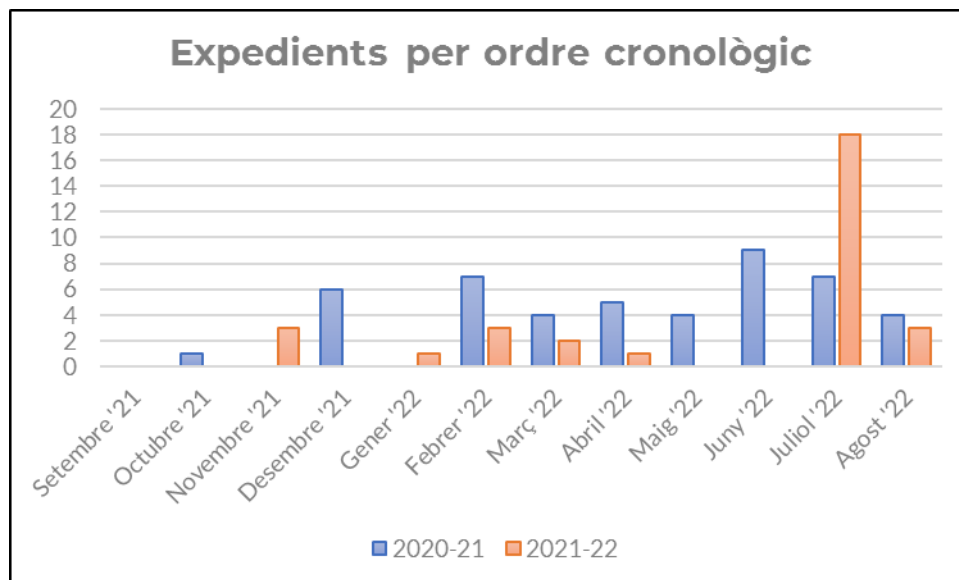

Dades generals d'actuació disciplinària

	<u>Temporada 2020-21</u>	<u>Temporada 2021-22</u>
Expedients oberts	47	31
Menors d'edat	27 (57,44%)	17 (54,84%)
Majors d'edat	20 (42,56%)	14 (45,16%)
Us indegut d'identificadors	32 (68,08%)	17 (54,84%)
Apropiació indeguda	2 (4,25%)	4 (12,90%)
Us incorrecte d'accessos	1 (2,13%)	
Conducta antiesportiva	8 (17,02%)	
Faltes de respecte a socis	1 (2,13%)	1 (3,22%)
Faltes de respecte a treballadors	2 (4,25%)	9 (29,04%)
Danys materials	1 (2,13%)	
Resolucions emeses	21 (44,68%)	24 (77,42%)
Amonestacions escrites	5 (23,81%)	9 (29,04%)
Amonestacions orals	5 (23,81%)	
Sancions inferiors a 4 setmanes	4 (19,05%)	13 (41,94%)
Sancions iguals a 4 setmanes		
Sancions superiors a 4 setmanes	3 / 2 Ind. (14,28%)	0 / 1 Ind. (3,22%)
Expedients tancats sense sanció	3 (14,28%)	1 (3,22%)
Expedients exhaurits per termini	23 (48,93%)	1 (3,22%)
Expedients tancats per baixa voluntària	3 (6,38%)	6 (19,36%)

Dades gràfiques d'actuació disciplinària

Gràfic 1 - Expedients per tipologia de faltes

Gràfic 2 - Expedients per tipus de resolució

Gràfic 3 - Expedients per ordre cronològic

Ràtio temporal mitjà d'obertura-tancament d'un procés disciplinari

78,42 dies

TEMPORADA 2021-22