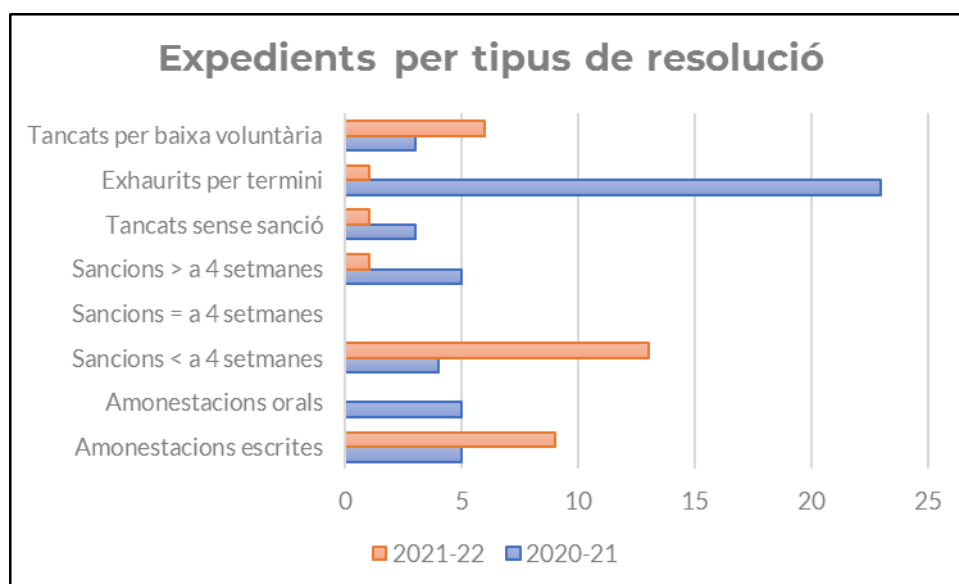

INFORME DE GESTIÓ DISCIPLINARIA

COMISSIÓ DE DISCIPLINA SOCIAL / TEMPORADA 2021 - 2022

Dades estadístiques d'actuació disciplinària

Dades generals de la massa social

	<u>Temporada 2020-21</u>	<u>Temporada 2021-22</u>
Numero de socis/sòcies	14.474	16.882
Seccions esportives	2.012	2.219
Equips competitiu	97	99
Inscripcions AA.DD	6.214	10.678
Cursets de natació	1.444	2.413

Dades generals d'actuació disciplinària

	<u>Temporada 2020-21</u>	<u>Temporada 2021-22</u>
Expedients oberts	47	31
Menors d'edat	27 (57,44%)	17 (54,84%)
Majors d'edat	20 (42,56%)	14 (45,16%)
Us indegut d'identificadors	32 (68,08%)	17 (54,84%)
Apropiació indeguda	2 (4,25%)	4 (12,90%)
Us incorrecte d'accessos	1 (2,13%)	
Conducta antiesportiva	8 (17,02%)	
Faltes de respecte a socis	1 (2,13%)	1 (3,22%)
Faltes de respecte a treballadors	2 (4,25%)	9 (29,04%)
Danys materials	1 (2,13%)	
Resolucions emeses	21 (44,68%)	24 (77,42%)
Amonestacions escrites	5 (23,81%)	9 (29,04%)
Amonestacions orals	5 (23,81%)	
Sancions inferiors a 4 setmanes	4 (19,05%)	13 (41,94%)
Sancions iguals a 4 setmanes		
Sancions superiors a 4 setmanes	3 / 2 Ind. (14,28%)	0 / 1 Ind. (3,22%)
Expedients tancats sense sanció	3 (14,28%)	1 (3,22%)
Expedients exhaurits per termini	23 (48,93%)	1 (3,22%)
Expedients tancats per baixa voluntària	3 (6,38%)	6 (19,36%)

Dades gràfiques d'actuació disciplinària

Gràfic 1 - Expedients per tipologia de faltes

Gràfic 2 - Expedients per tipus de resolució

Gràfic 3 - Expedients per ordre cronològic

Ràtio temporal mitjà d'obertura-tancament d'un procés disciplinari

78,42 dies

TEMPORADA 2021-22